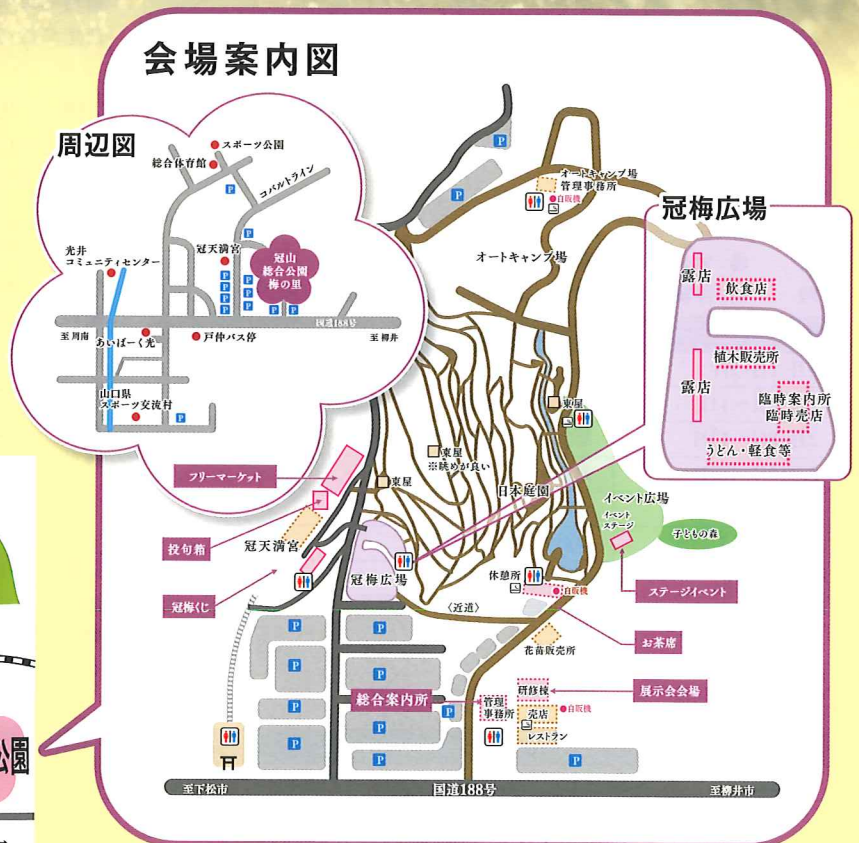

会場案内図

◎まつり期間中の土・日・祝日は公園入園料(100円)が必要です。*中学生以下無料