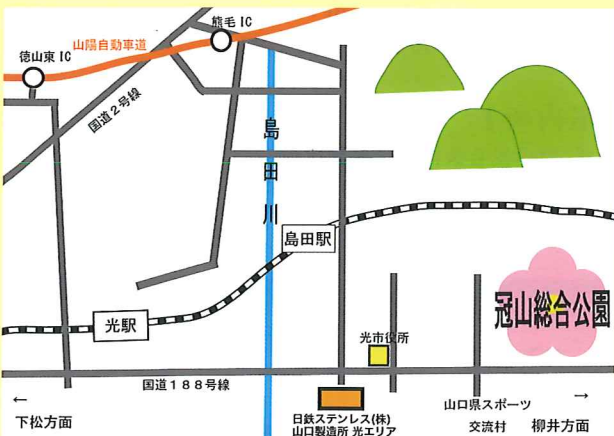

交通アクセス

- ●山陽自動車道 熊毛ICから約20分
- ●山陽自動車道 徳山東ICから約25分
- ●徳山駅下車、
  山陽本線岩国方面乗り換え光駅下車
- ●JRバス 室積方面行き 戸仲バス停下車
  (戸仲バス停から約3分)

※周辺道路が大変混雑しますので、JR列車、バス等の公共交通機関をご利用ください。